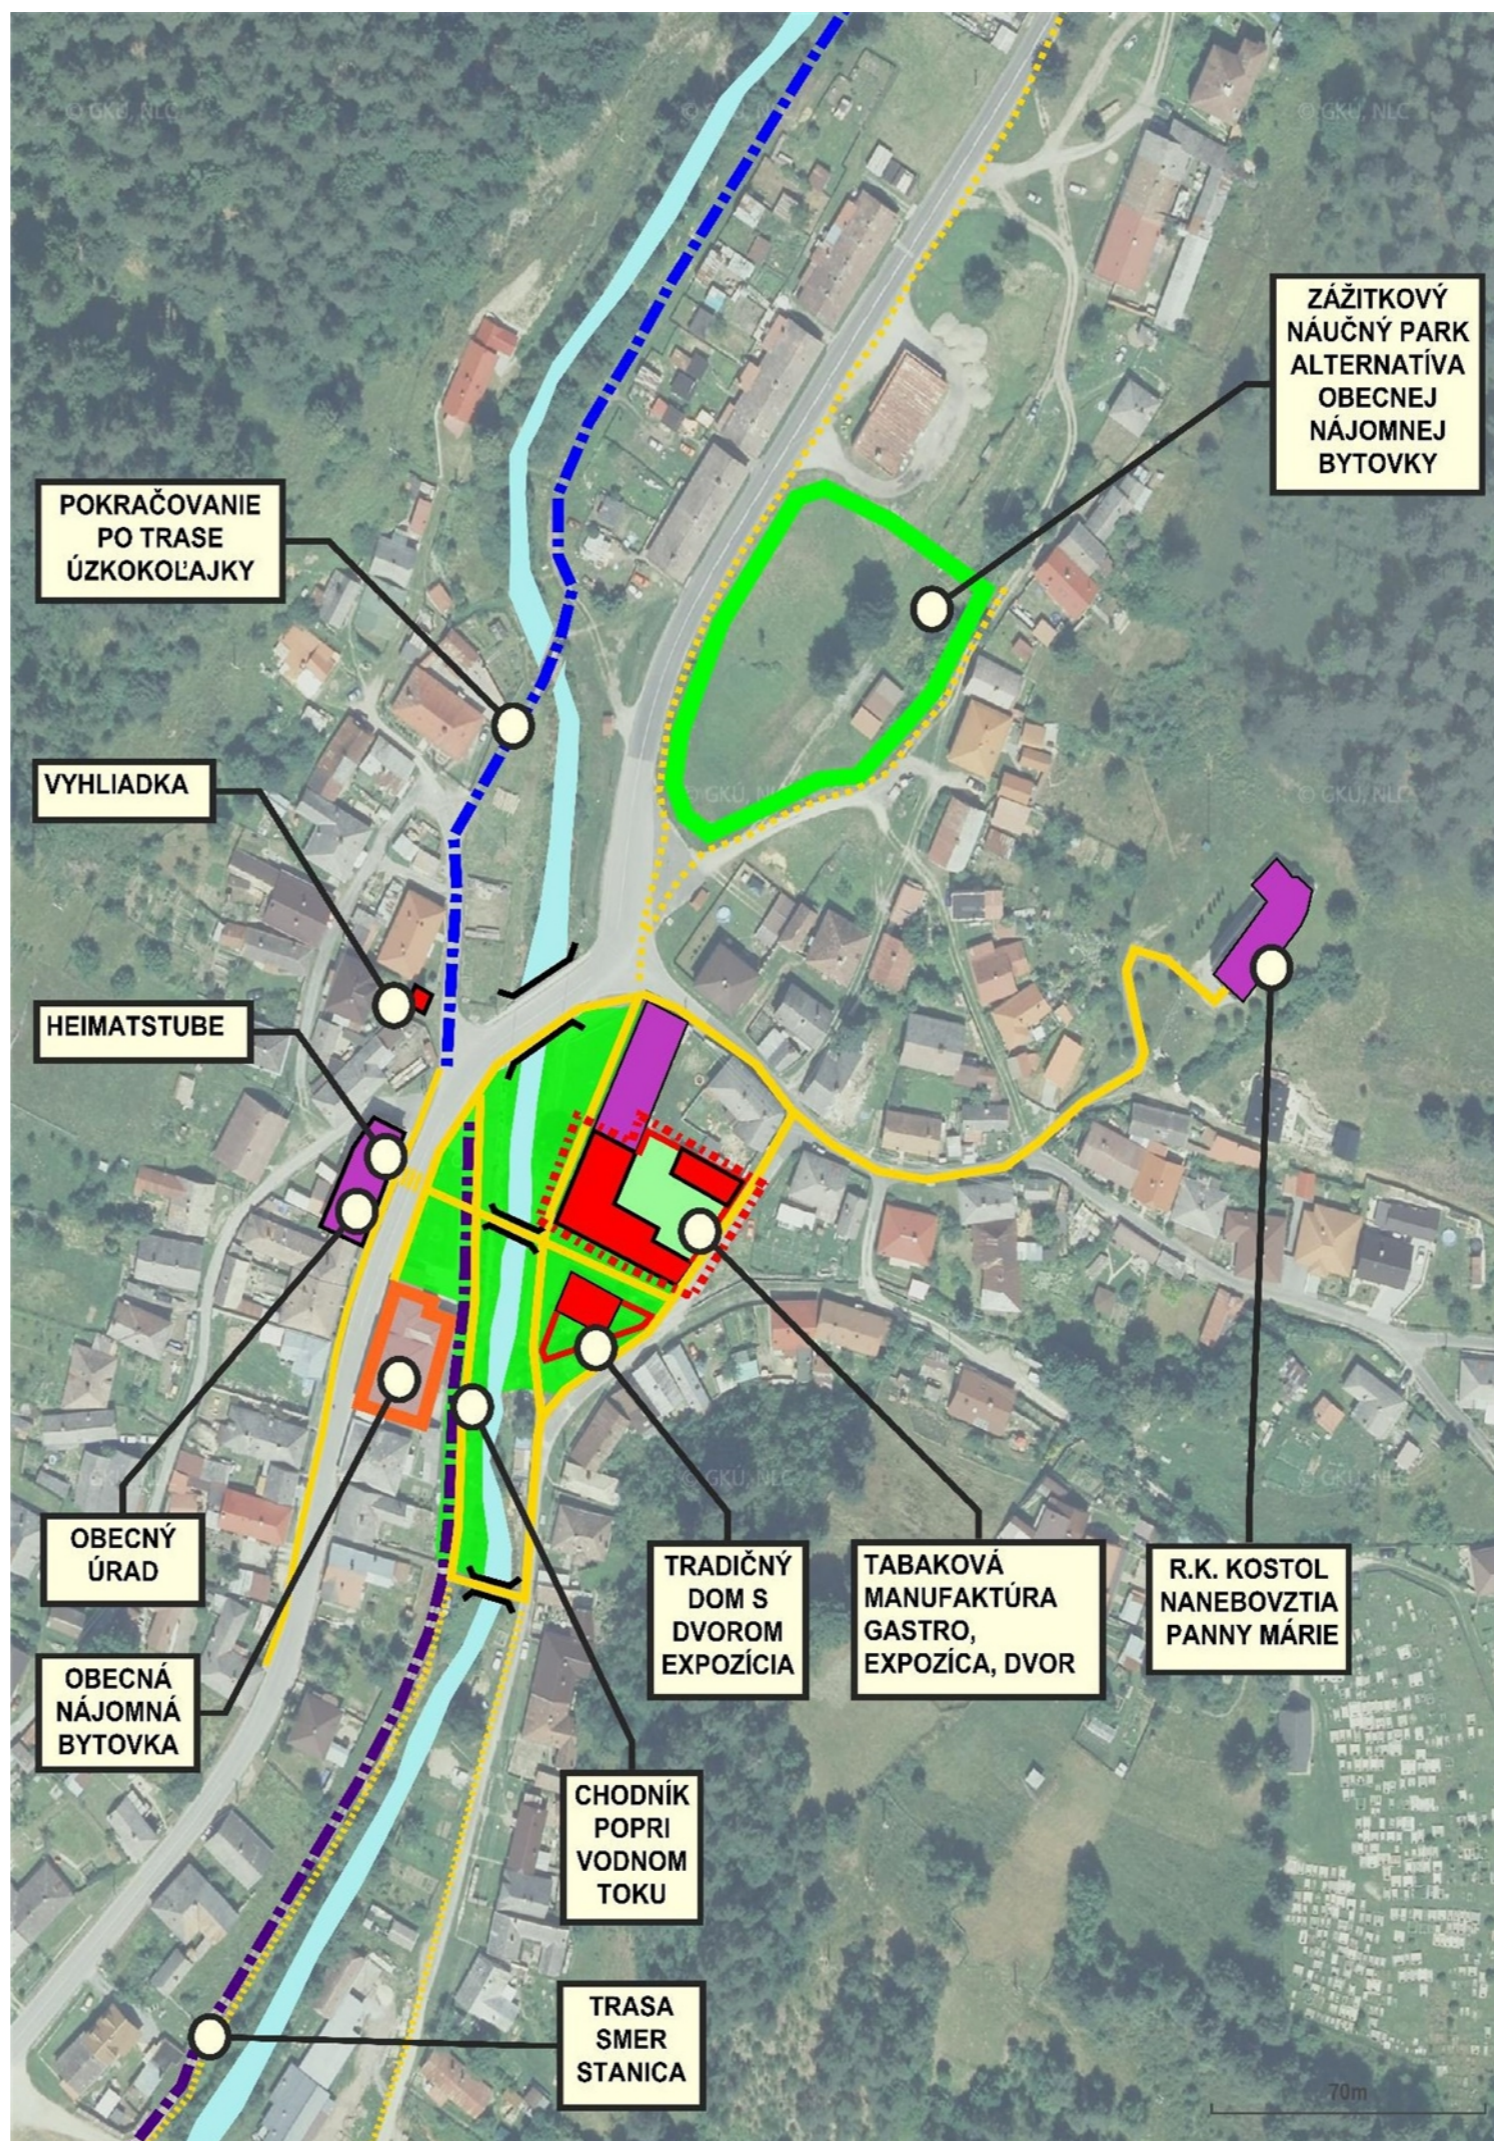

KONCEPCIA TURISTICKÉHO RUCHU PRE OBEČ SMOLNÍCKA HUTA

LIGRUS s.r.o.,
Hlavná 59, Gelnica
Ing.arch. Igor Cziel
IČO:48146579 DIČ:2120071041
IČ DPH:SK2120071041

tel.: +421 904 509 489 mail: info@ligrus.sk
web: www.ligrus.sk

PROJEKT:
KONCEPČNÁ
ŠTÚDIA

INVESTOR:
obec SMOLNÍCKA HUTA

AUTOR/ZODPOVEDNÝ PROJEKTANT:
**Ing.arch.
Igor CZIEL aaSKA**

DÁTUM:
05/2021

VÝKRES:
**SITUÁCIA
OBCE**

03