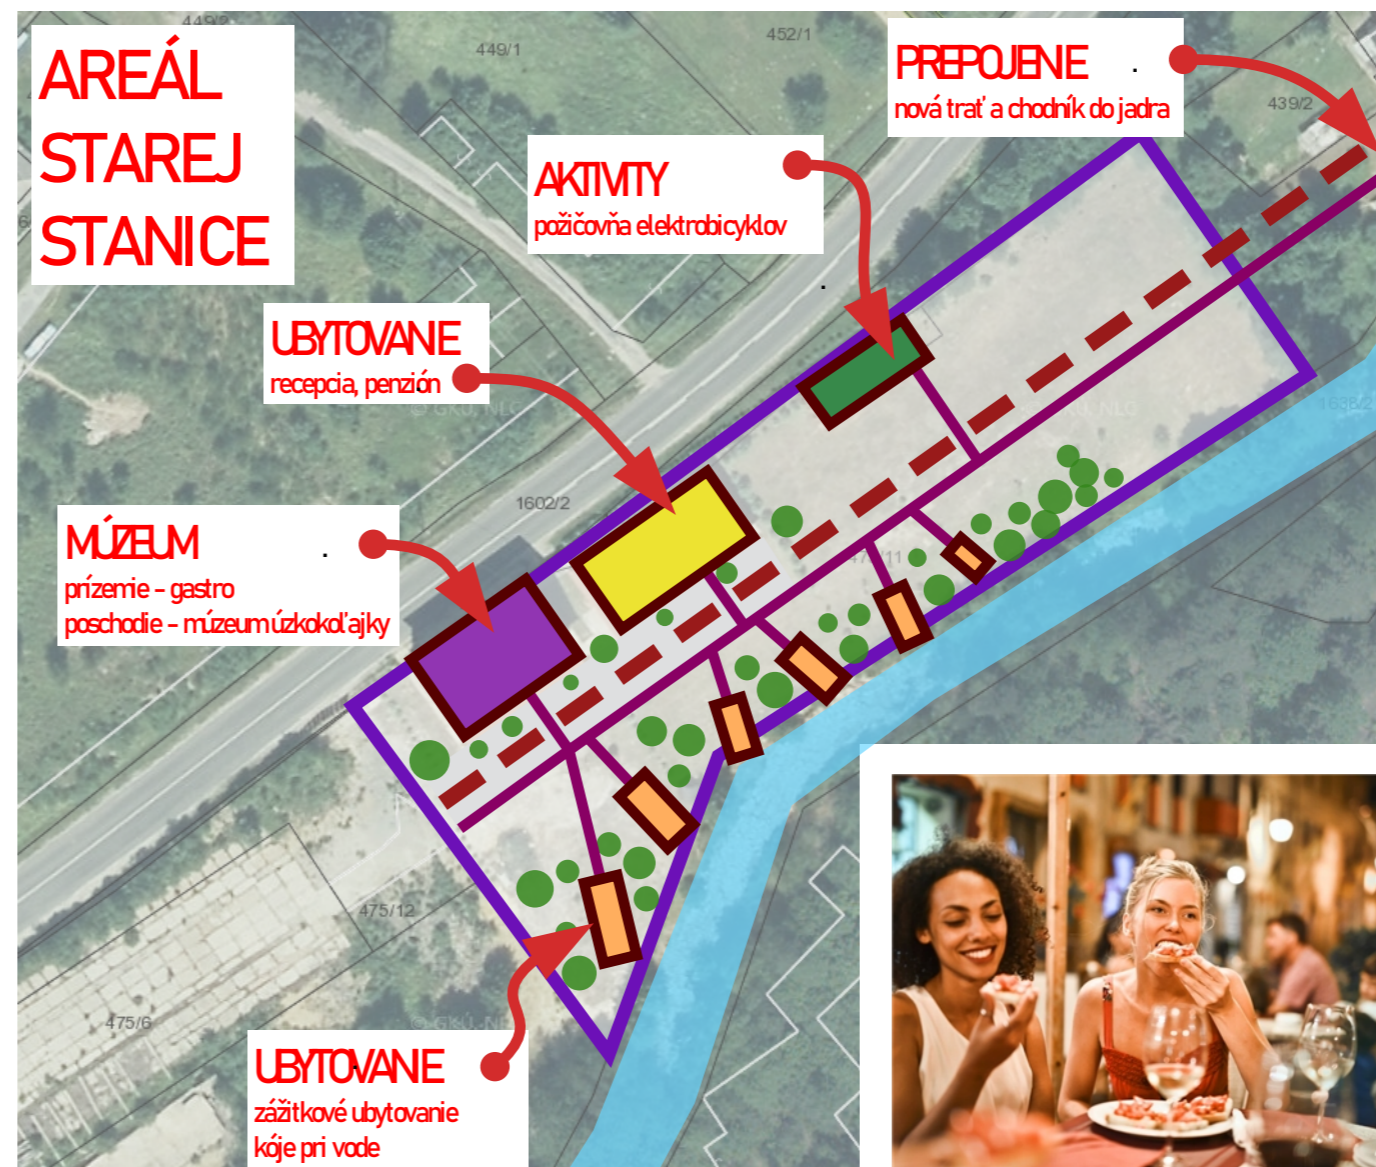

STARÁ STANICA - NÁVRH

KONCEPCIA TURISTICKÉHO RUCHU PRE OBEC SMOLNÍCKA HUTA

LIGRUS s.r.o.,
Hlavná 59, Gelnica
Ing.arch. Igor Cziel
IČO:48146579 DIČ:2120071041
IČ DPH:SK2120071041

tel.: +421 904 509 489 mail: info@ligrus.sk
web: www.ligrus.sk

PROJEKT:
KONCEPČNÁ
ŠTÚDIA

INVESTOR:
obec SMOLNÍCKA HUTA

AUTOR/ZODPOVEDNÝ PROJEKTANT:
**Ing.arch.
Igor CZIEL aaSKA**

DÁTUM:
05/2021

VÝKRES:
**STARÁ
STANICA
NÁVRH**

05