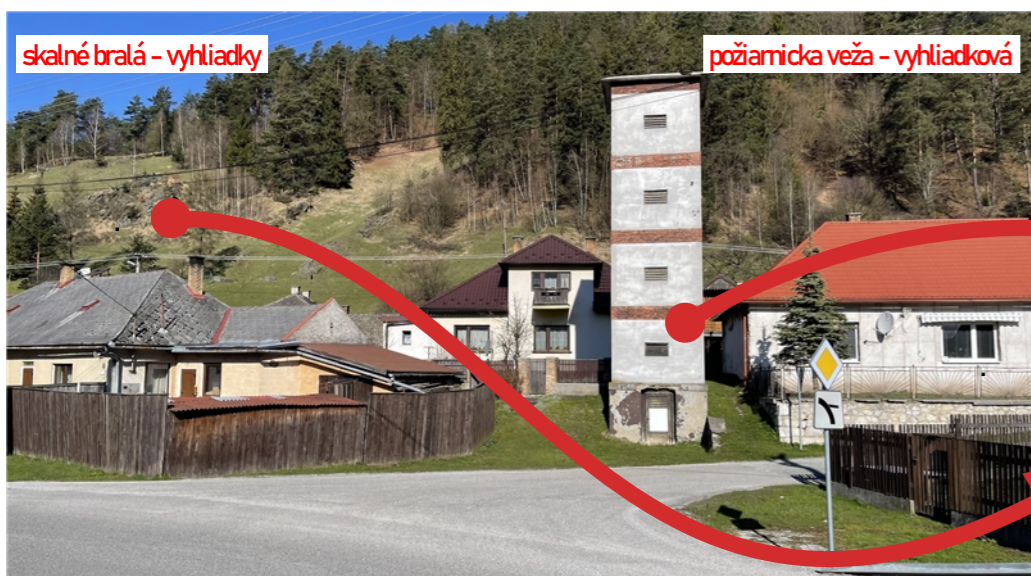

PROJEKT:
KONCEPČNÁ
ŠTÚDIA

INVESTOR:
obec SMOLNÍCKA HUTA

AUTOR/ZODPOVEDNÝ PROJEKTANT:
Ing.arch. Igor CZIEL aaSKA

DÁTUM:
05/2021

VÝKRES:
**ŠIRŠIE
VZŤAHY**

01

BODY ZÁUJMU

původní železniční most úzkokol'ajky

RK kostol Nanebovzatej Panny Márie

skalné bralá - vyhlíadky

požiarnicka veža - vyhlíadková

obecné domy - tabaková manufaktúra

původný dom - tradičný dom - múzeum

potenciál vodného toku

zachovaná trasa úzkokol'ajky