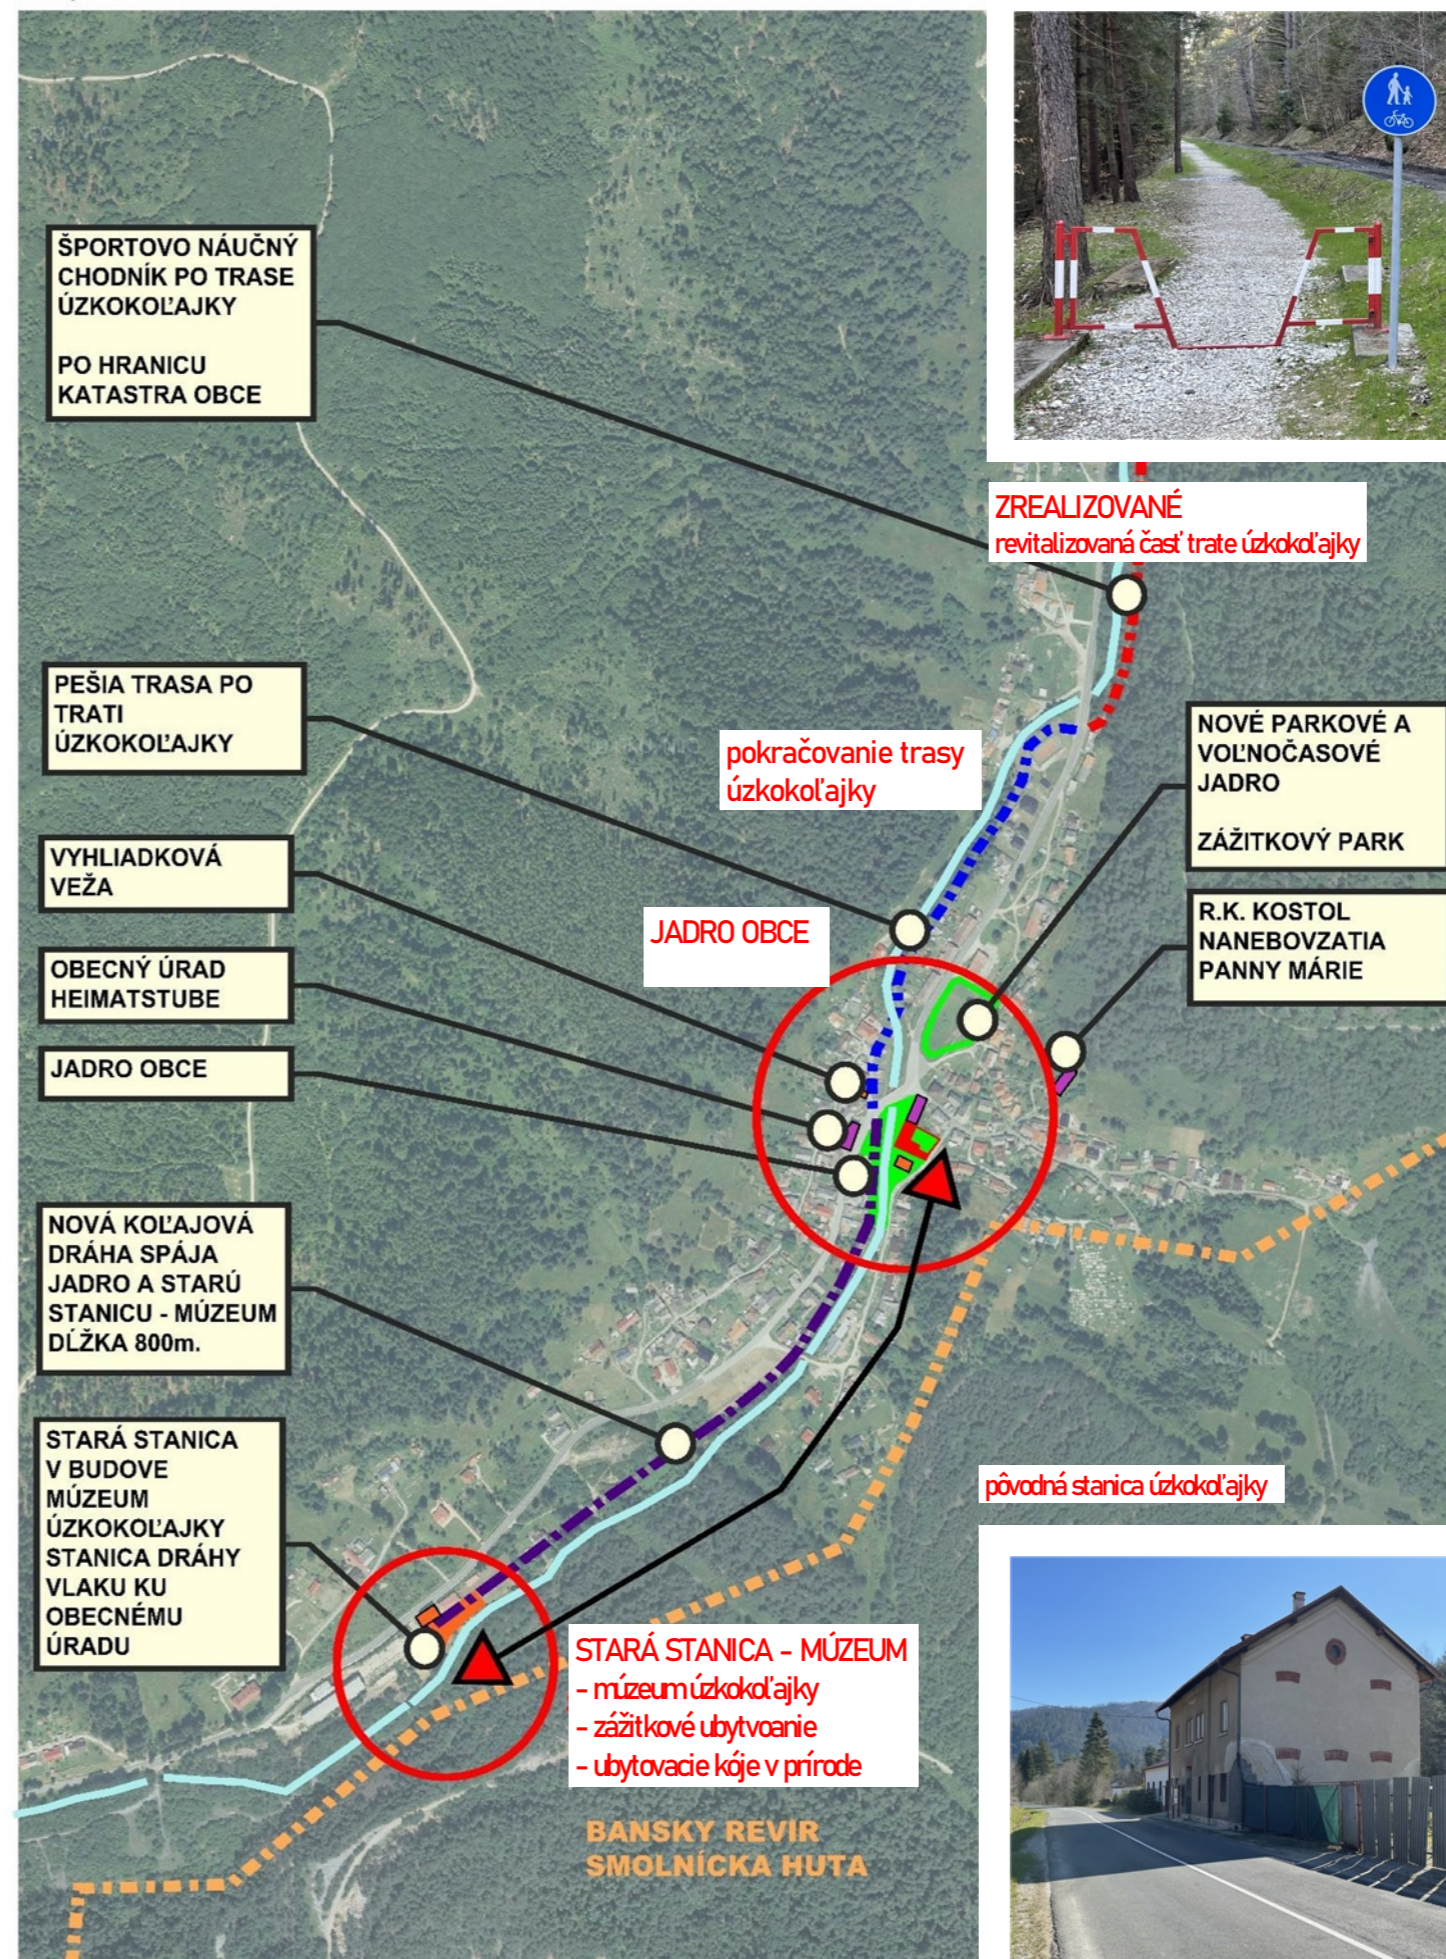

ŠIRŠIE VZŤAHY

ŠIRŠIE VZŤAHY V KRAJINE

ŠIRŠIE VZŤAHY OKRESU GELNICA

ŠIRŠIE VZŤAHY OBCE

Košický > Gelnica > Smolnícka Huta > k.ú. Smolnícka Huta

ZREALIZOVANÉ
revitalizovaná časť trate úzkokolejky

pôvodná stanica úzkokolejky

PROJEKT:
KONCEPČNÁ
ŠTÚDIA

INVESTOR:
obec SMOLNÍCKA HUTA

AUTOR/ZODPOVEDNÝ PROJEKTANT:
Ing.arch. Igor CZIEL aaSKA

DÁTUM:
05/2021

VÝKRES:
**ŠIRŠIE
VZŤAHY**

01

BODY ZÁUJMU

původní železniční most úzkokol'ajky

RK kostol Nanebovzatej Panny Márie

skalné bralá - vyhlíadky

požiarnicka veža - vyhlíadková

obecné domy - tabaková manufaktúra

původný dom - tradičný dom - múzeum

potenciál vodného toku

zachovaná trasa úzkokol'ajky