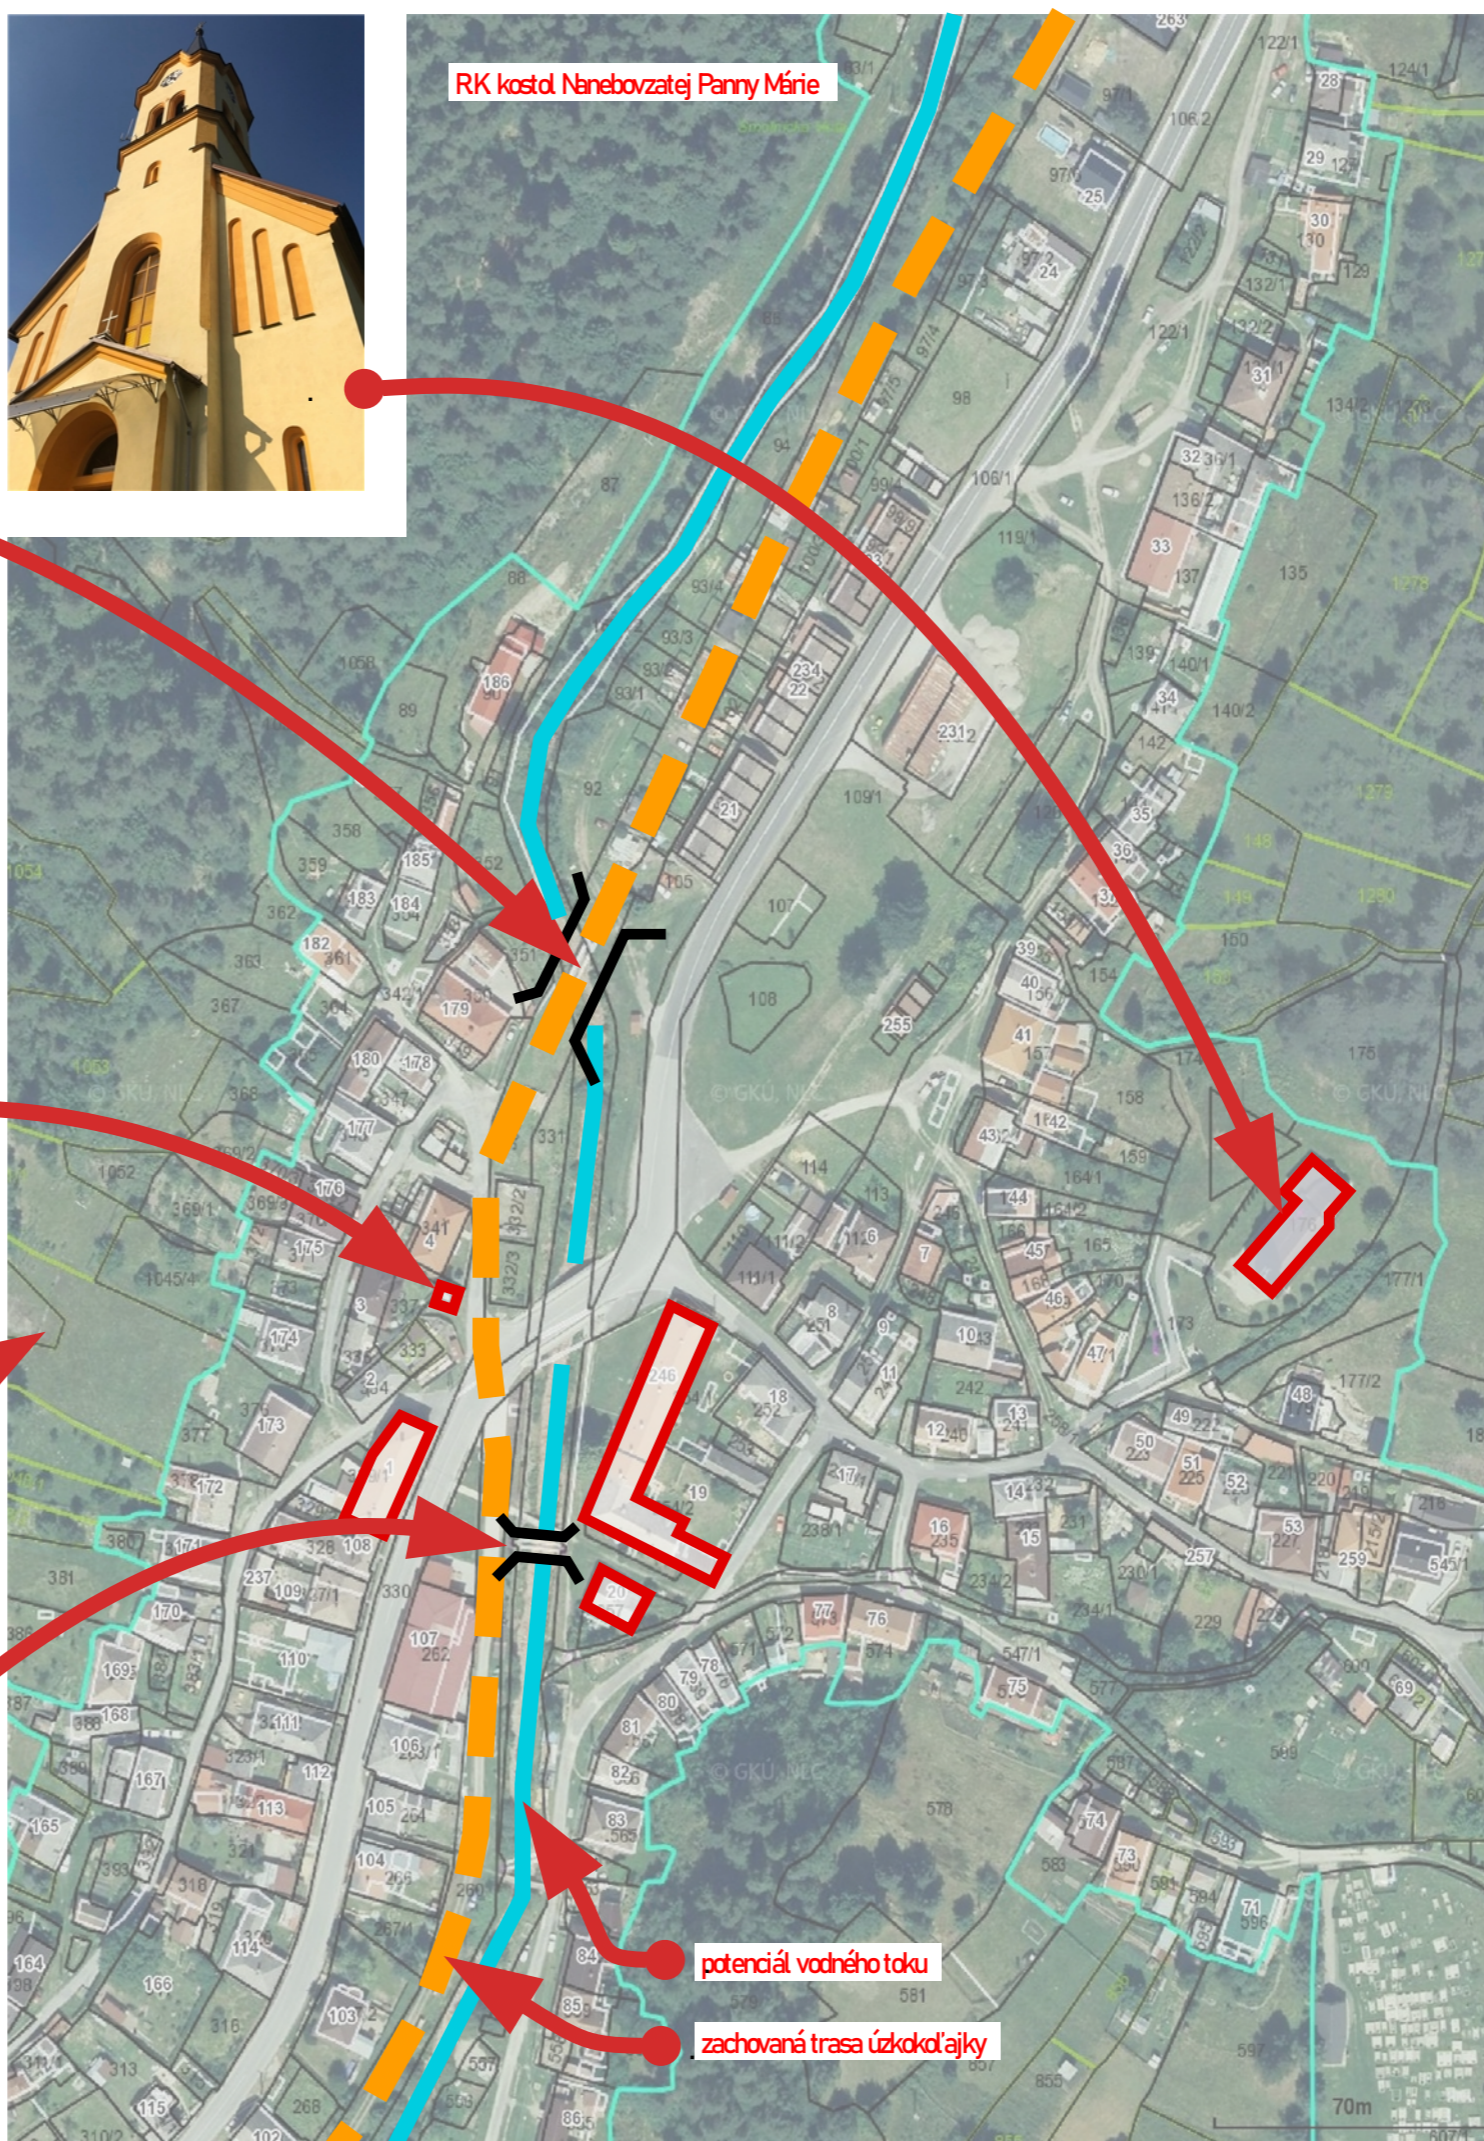

ŠIRŠIE VZŤAHY

ŠIRŠIE VZŤAHY V KRAJINE

ŠIRŠIE VZŤAHY OKRESU GELNICA

ŠIRŠIE VZŤAHY OBCE

Košický > Gelnica > Smolnícka Huta > k.ú. Smolnícka Huta

ZREALIZOVANÉ
revitalizovaná časť trate úzkokolejky

pôvodná stanica úzkokolejky

PROJEKT:
KONCEPČNÁ
ŠTÚDIA

INVESTOR:
obec SMOLNÍCKA HUTA

AUTOR/ZODPOVEDNÝ PROJEKTANT:
Ing.arch. Igor CZIEL aaSKA

DÁTUM:
05/2021

VÝKRES:
**ŠIRŠIE
VZŤAHY**

01

BODY ZÁUJMU

původní železniční most úzkokol'ajky

RK kostol Nanebovzatej Panny Márie

skalné bralá - vyhlíadky

požiarnicka veža - vyhlíadková

obecné domy - tabaková manufaktúra

původný dom - tradičný dom - múzeum

potenciál vodného toku

zachovaná trasa úzkokol'ajky

PROJEKT:
**KONCEPČNÁ
ŠTÚDIA**

INVESTOR:
obec SMOLNÍCKA HUTA

AUTOR/ZODPOVEDNÝ PROJEKTANT:
**Ing.arch.
Igor CZIEL aaSKA**

DÁTUM:
05/2021

VÝKRES:
**BODY
ZÁUJMU**

02

SITUÁCIA OBCE

pohľad z pahorku pri kostole