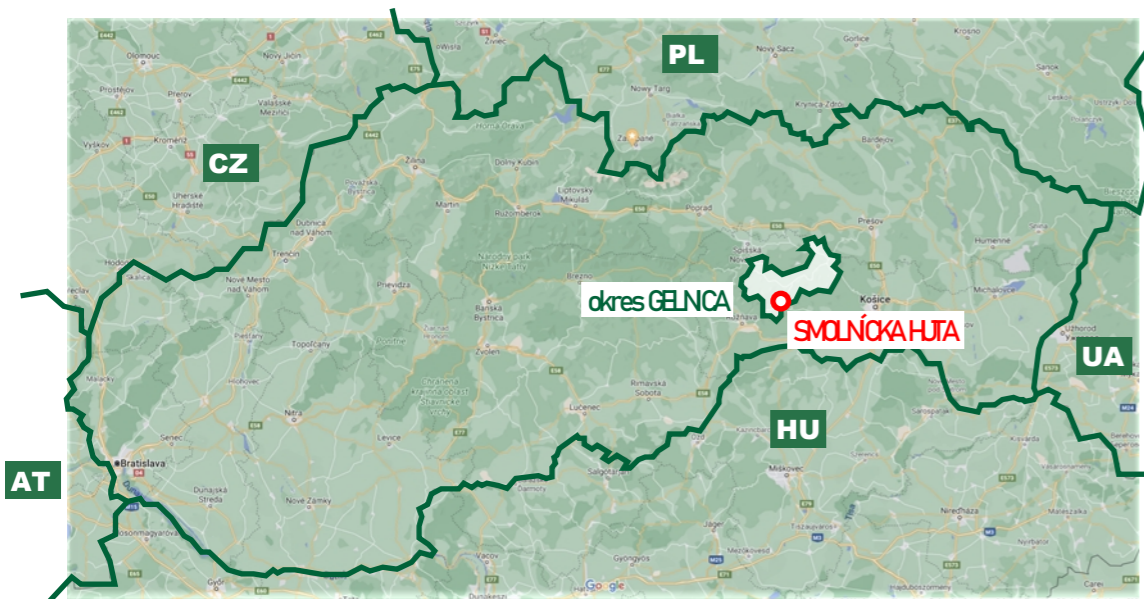

ŠIRŠIE VZŤAHY

ŠIRŠIE VZŤAHY V KRAJINE

ŠIRŠIE VZŤAHY OKRESU GELNICA

ŠIRŠIE VZŤAHY OBCE

Košický > Gelnica > Smolnícka Huta > k.ú. Smolnícka Huta

ZREALIZOVANÉ
revitalizovaná časť trate úzkokolejky

pôvodná stanica úzkokolejky