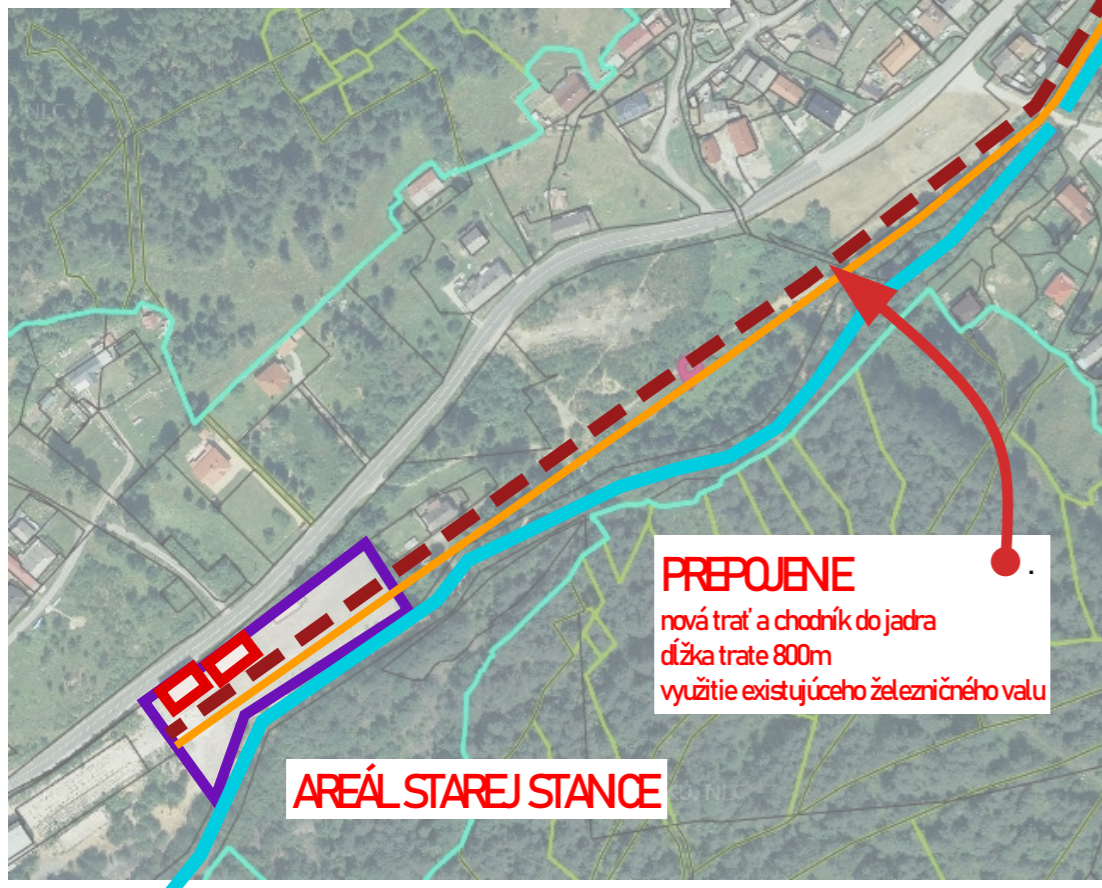

STARÁ STANICA - NÁVRH

KONCEPCIA TURISTICKÉHO RUCHU PRE OBEC SMOLNÍCKA HUTA

LIGRUS s.r.o.,
Hlavná 59, Gelnica
Ing.arch. Igor Cziel
IČO:48146579 DIČ:2120071041
IČ DPH:SK2120071041

tel.: +421 904 509 489 mail: info@ligrus.sk
web: www.ligrus.sk

PROJEKT:
KONCEPČNÁ
ŠTÚDIA

INVESTOR:
obec SMOLNÍCKA HUTA

AUTOR/ZODPOVEDNÝ PROJEKTANT:
**Ing.arch.
Igor CZIEL aaSKA**

DÁTUM:
05/2021

VÝKRES:
**STARÁ
STANICA
NÁVRH**

05