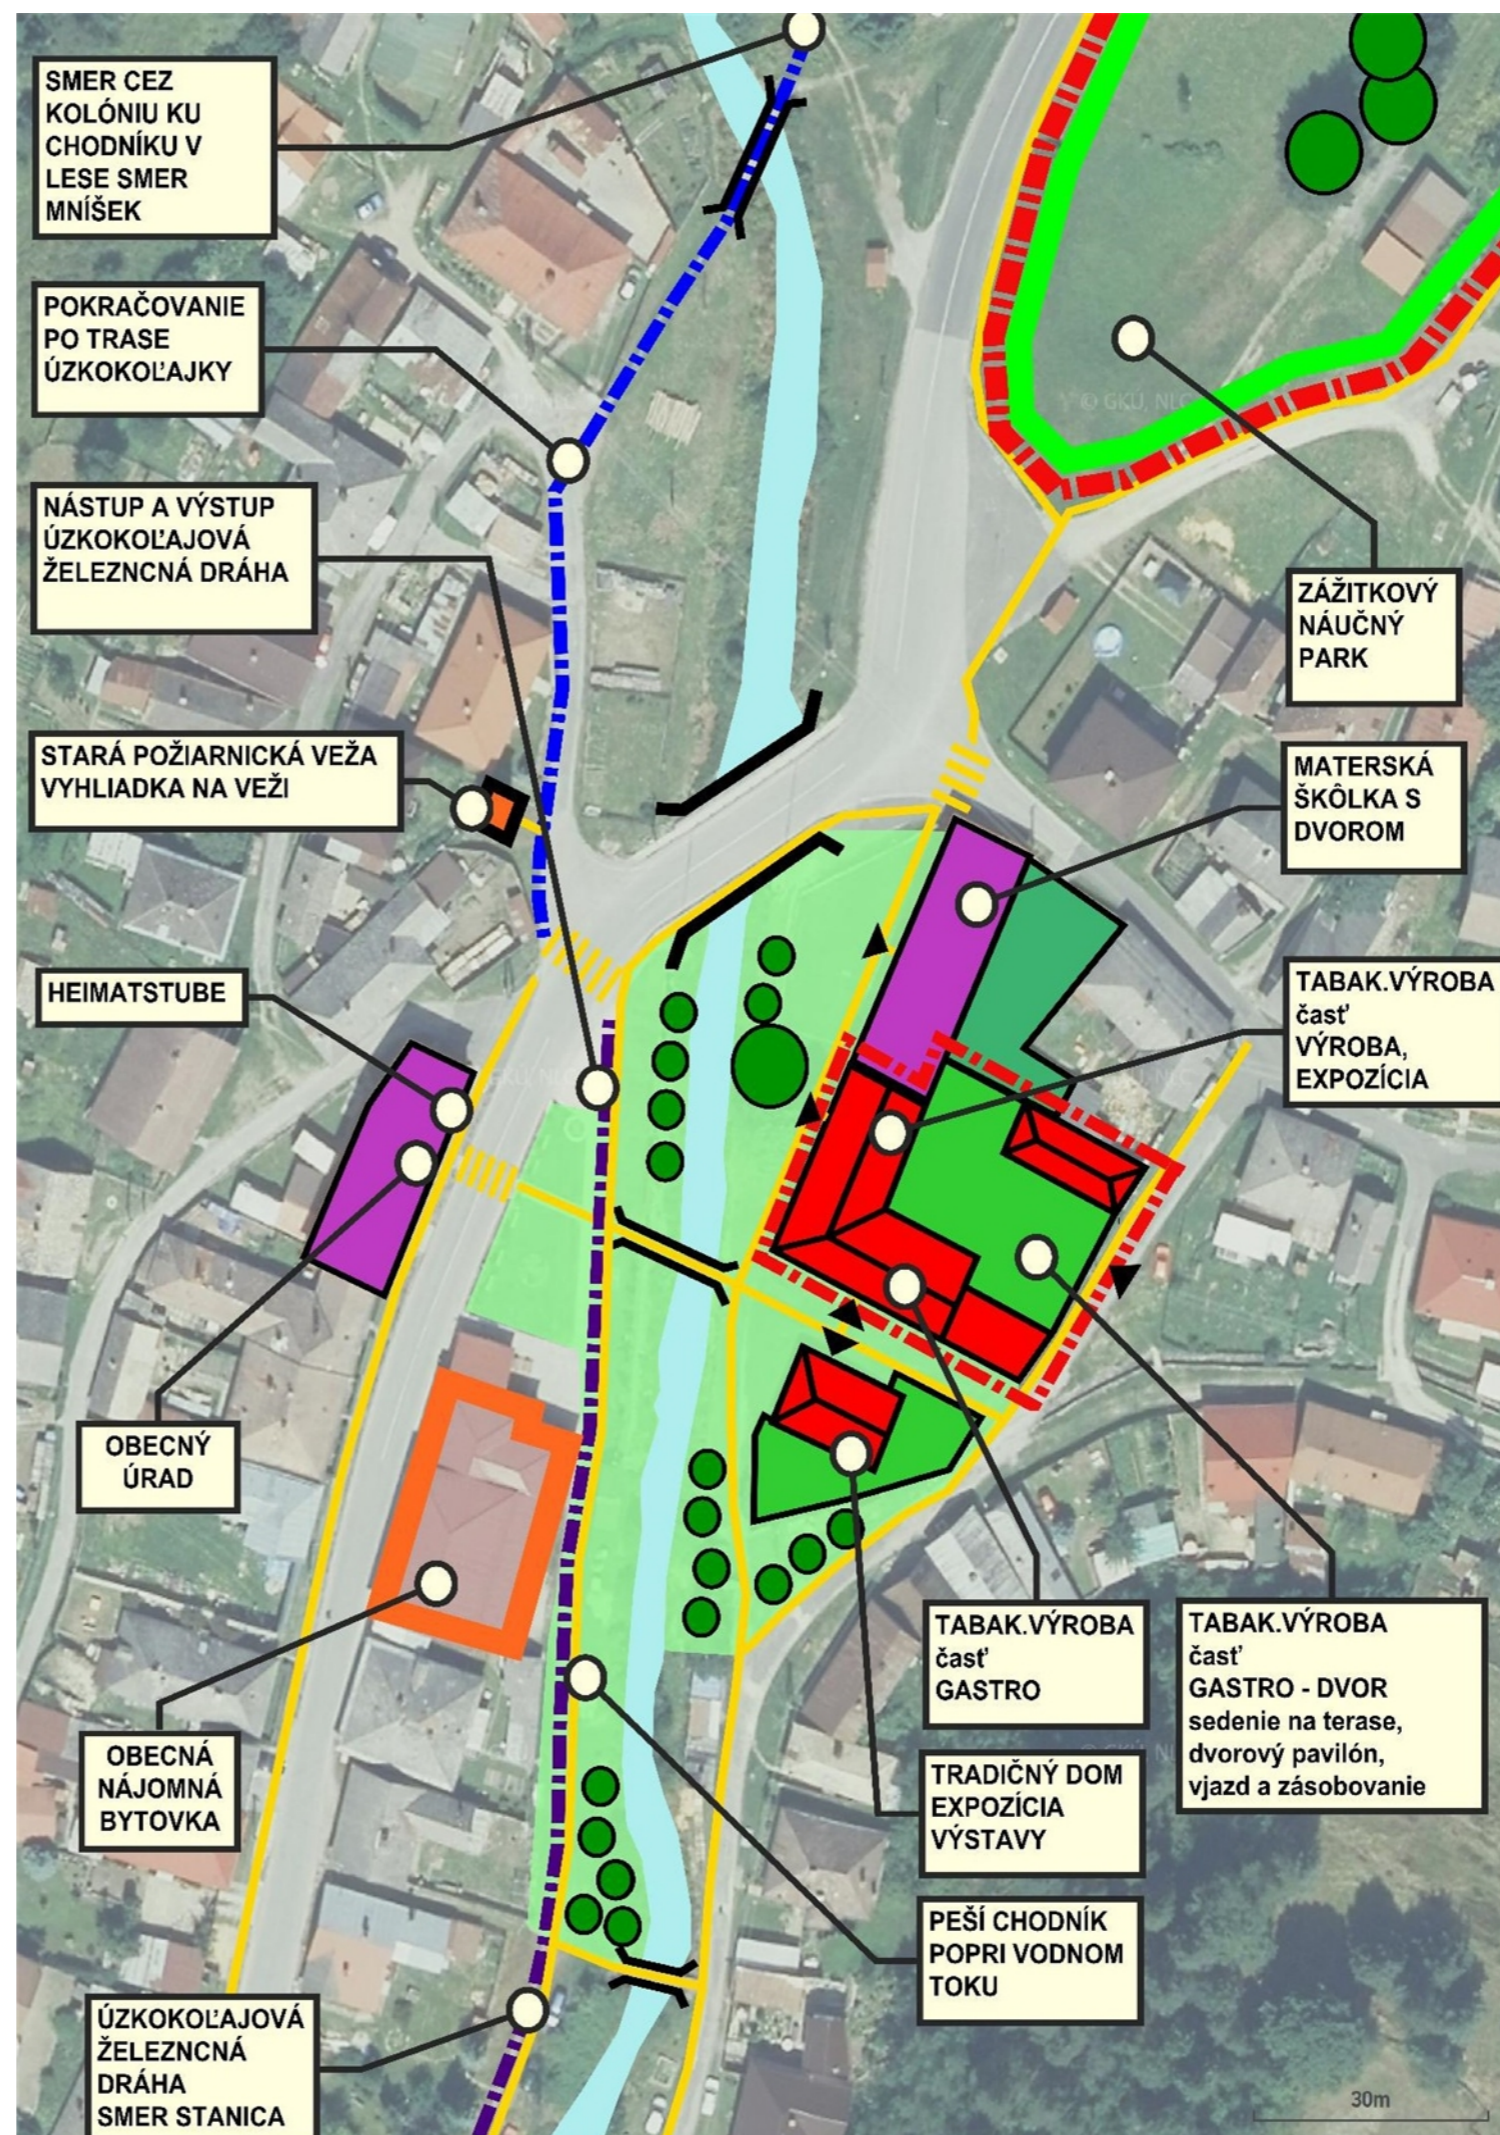

PROJEKT:
KONCEPČNÁ
ŠTÚDIA

INVESTOR:
obec SMOLNÍCKA HUTA

AUTOR/ZODPOVEDNÝ PROJEKTANT:
**Ing.arch.
Igor CZIEL aaSKA**

DÁTUM:
05/2021

VÝKRES:
**SITUÁCIA
OBCE**

03

JADRO OBCE - NÁVRH

KONCEPCIA TURISTICKÉHO RUCHU PRE OBEC SMOLNÍCKA HUTA