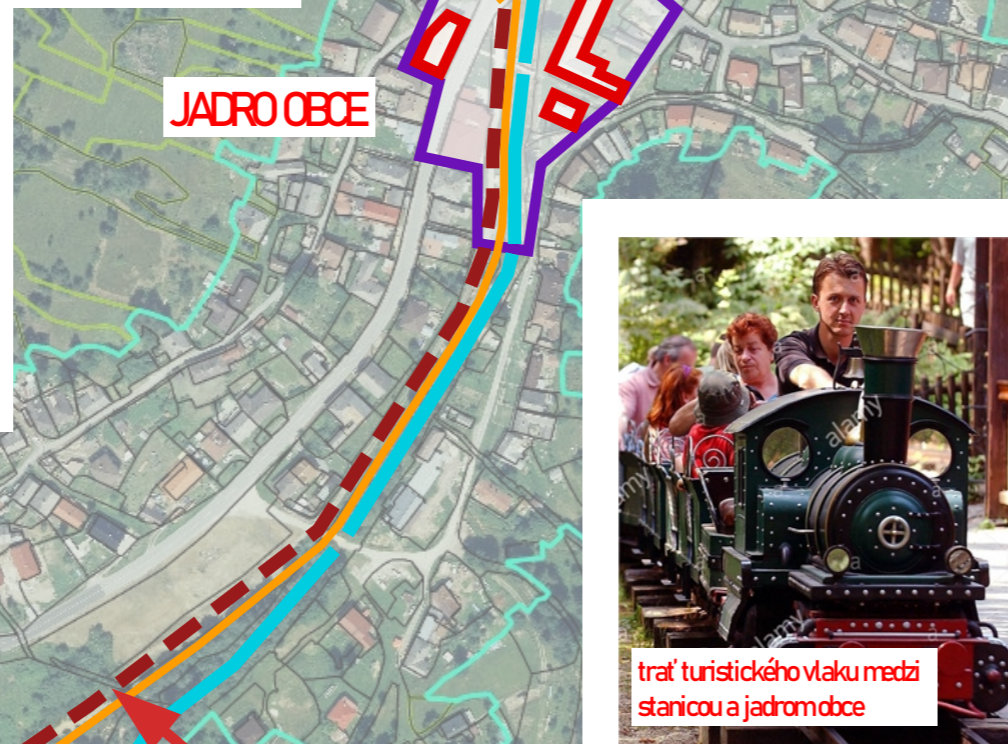

STARÁ STANICA - NÁVRH

KONCEPCIA TURISTICKÉHO RUCHU PRE OBEC SMOLNÍCKA HUTA

LIGRUS s.r.o.,
Hlavná 59, Gelnica
Ing.arch. Igor Cziel
IČO:48146579 DIČ:2120071041
IČ DPH:SK2120071041

tel.: +421 904 509 489 mail: info@ligrus.sk
web: www.ligrus.sk

PROJEKT:
KONCEPČNÁ
ŠTÚDIA

INVESTOR:
obec SMOLNÍCKA HUTA

AUTOR/ZODPOVEDNÝ PROJEKTANT:
**Ing.arch.
Igor CZIEL aaSKA**

DÁTUM:
05/2021

VÝKRES:
**STARÁ
STANICA
NÁVRH**

05