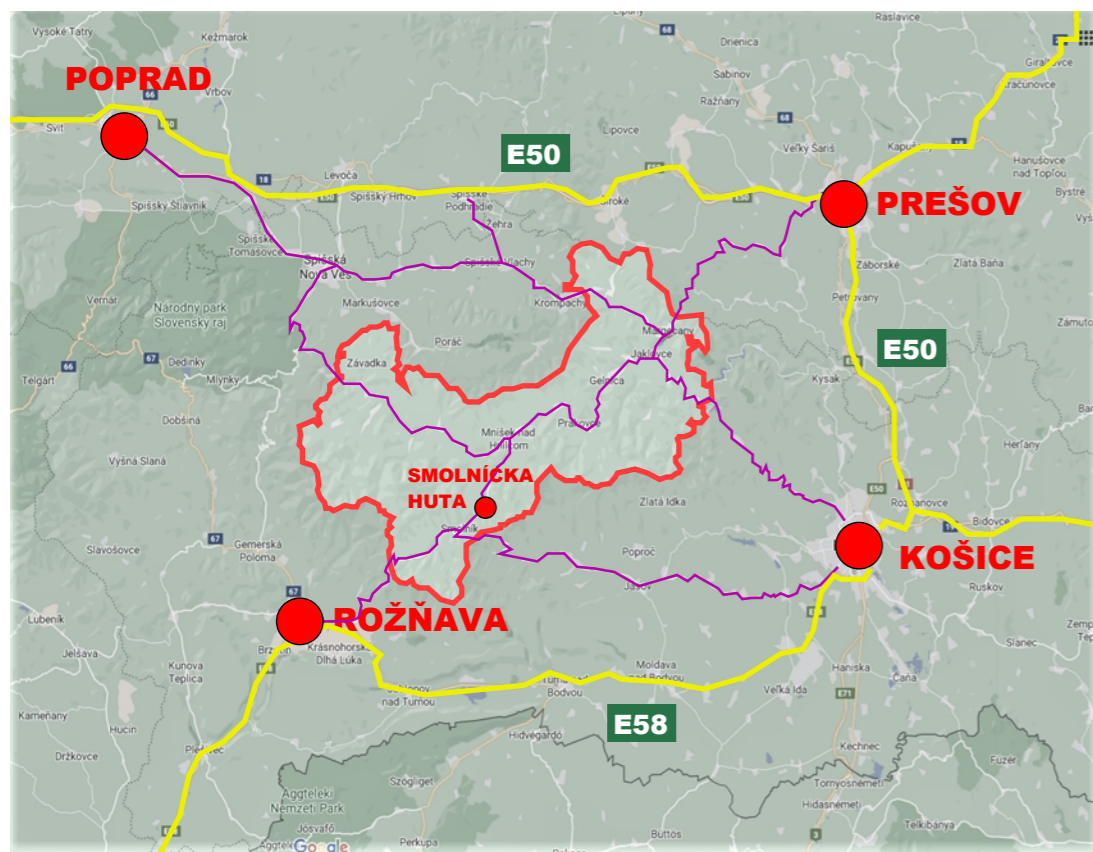

ŠIRŠIE VZŤAHY

ŠIRŠIE VZŤAHY V KRAJINE

ŠIRŠIE VZŤAHY OKRESU GELNICA

ŠIRŠIE VZŤAHY OBCE

Košický > Gelnica > Smolnícka Huta > k.ú. Smolnícka Huta

ZREALIZOVANÉ
revitalizovaná časť trate úzkokolejky

pôvodná stanica úzkokolejky